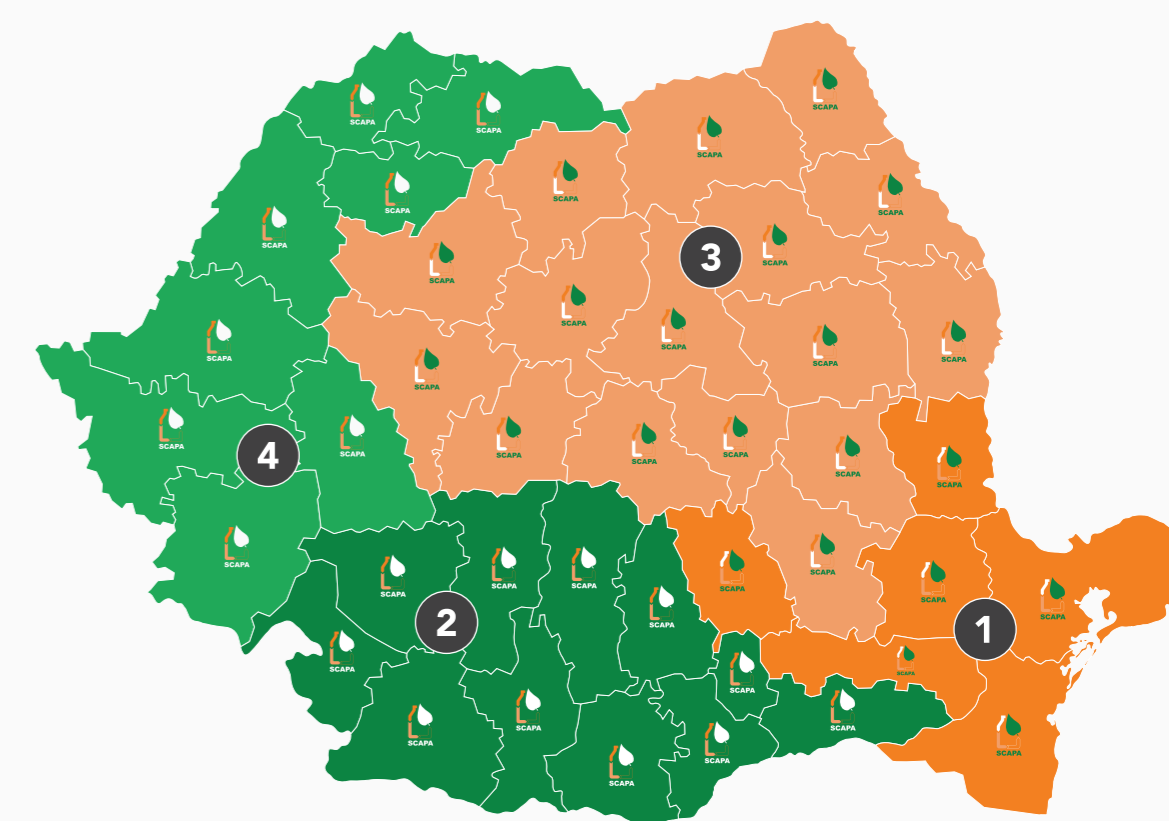

CONDIȚII DE PRELUARE:

SCAPA preia gratuit de la utilizatori numai ambalajele de plastic și metal decontaminate prin triplă clătire, golite de conținut, uscate, curate, atent păstrate, găurite - astfel încât să devină inutilizabile, însă fără a le deteriora etichetele și cu capacele separate de ambalaje. Acestea trebuie puse în sacii special destinați colectării de către SCAPA. Ambalajele de hârtie/carton, saci sau cutii, vor trebui să fie curățate și compactate.

Conform OUG 41/22.08.2007 referitoare la comercializarea produselor de protecția plantelor, utilizatorii de pesticide au obligația de a efectua tripla clătire a ambalajelor imediat după utilizarea produsului și de a returna aceste ambalaje la furnizorii produselor.

Respectarea Hotărârii de Guvern nr. 135/2019 din 12 martie 2019 pentru aprobarea Planului Național de Acțiune privind diminuarea riscurilor asociate utilizării produselor de protecție a plantelor.

Pentru toate ambalajele preluate, inspectorii SCAPA vor emite documente justificative de preluare a deșeurilor nepericuloase, acestea trebuind să fie clasificate de către generatori cu codul 15.01.01 pentru hârtie și carton, 15.01.02 pentru plastic și 15.01.04 pentru metal, conform HG 856/2002.

Nerespectarea Condițiilor de Prelulare conduce la neacceptarea ambalajelor.